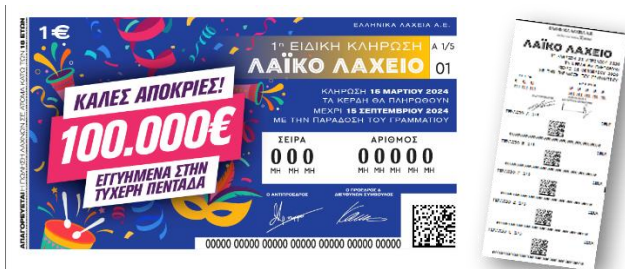

ΟΔΗΓΟΣ ΠΑΙΓΝΙΟΥ: 1<sup>Η</sup> ΕΙΔΙΚΗ ΚΛΗΡΩΣΗ ΛΑΪΚΟΥ ΛΑΧΕΙΟΥ 2024

Κλήρωση: Παρασκευή 15 Μαρτίου 2024 – Ώρα: 19:00 Κανάλι: ΚΑΝΑΛΙ ΟΠΑΠ - YOUTUBE - Τόπος: Studio ΚΑΠΑ, Θέση Γιαλός, Σπάτα Αττικής  
Φορέας Εκμετάλλευσης: ΕΛΛΗΝΙΚΑ ΛΑΧΕΙΑ Α.Ε.

## Όροι Συμμετοχής

Η συμμετοχή στο Παίγνιο της 1ης Ειδικής Κλήρωσης Λαϊκού Λαχείου από οποιοδήποτε ενήλικο πρόσωπο γίνεται με την νόμιμη απόκτηση ενός Γραμματίου/Λαχνού ή Τεμαχίου αυτού, υπό τον όρο της προγενέστερης ή ταυτόχρονης καταβολής της ονομαστικής αξίας αυτού. Απαγορεύεται η συμμετοχή στο Παίγνιο της 1ης Ειδικής Κλήρωσης Λαϊκού Λαχείου σε άτομα κάτω των 18 ετών. Κάθε Λαχνός ή Τεμάχιο παρέχει στον κάτοχό του το δικαίωμα συμμετοχής αποκλειστικά στην Ειδική κλήρωση για την οποία εκδόθηκε. Η συμμετοχή ενός Παίκτη στο Παίγνιο της 1ης Ειδικής Κλήρωσης του Λαϊκού Λαχείου συνεπάγεται την εκ μέρους του πλήρη, απόλυτη και ανεπιφύλακτη αποδοχή των διατάξεων της κείμενης νομοθεσίας, του Κανονισμού Κρατικών Λαχείων, του Ειδικού Κανονισμού Λαϊκού Λαχείου, των όρων και προϋποθέσεων που θέτει κάθε φορά η Ε.Ε.Ε.Π. καθώς και των όρων της Σύμβασης Προσχώρησης, που είναι αναρτημένοι στην Ιστοσελίδα της Ελληνικά Λαχεία Α.Ε. ([www.hellenic-lotteries.gr](http://www.hellenic-lotteries.gr)).